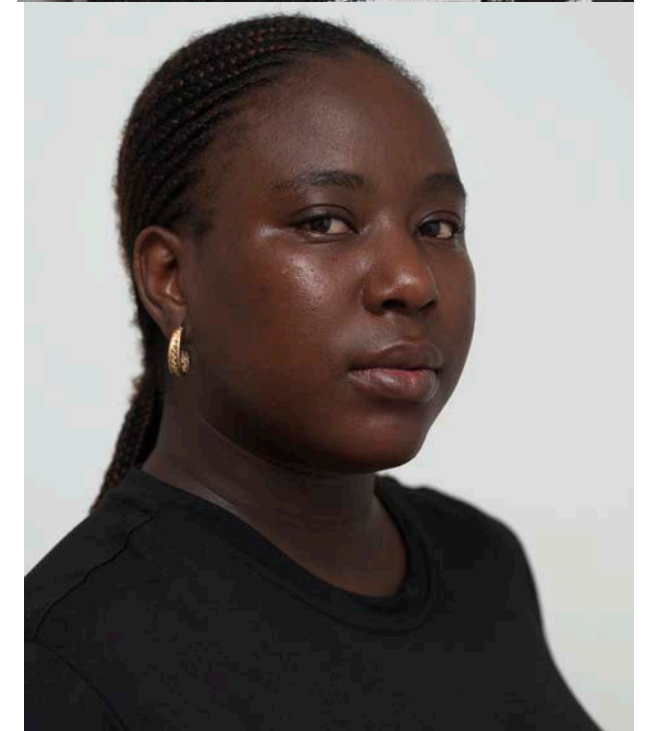

Ferdinand Dölberg
&
Helena Uambembe

Galerie Anton Janizewski
Weydingerstraße 10
10178 Berlin
anton@antonjanizewski.com
+49176 832 485 13

A

Ferdinand Dölberg
Let's not give the brush to those up there
2024
180 x 210 cm
Charcoal, chalk, acrylic on canvas

A

Ferdinand Dölberg
sie sagen es wird schon darüber gesprochen
2024
100 x 120 cm
Coal, chalk, acrylic on canvas

AD

Ferdinand Dölberg
Unterstützung von unten ist besser als von oben
2024
80 x 70 cm
Charcoal, chalk, acrylic on canvas

Helena Uambembe
When the Okavango runes dry.
2024
100 x 104 cm
watercolor, charcoal on paper

Helena Uambembe

Fresh waters.

2024

70 x 99 cm

watercolor, charcoal on Hahnemühle paper

Helena Uambembe
In the river
on the banks
Captain is calling
2024
200 x 80 cm
digital photo print, charcoal, color pencil