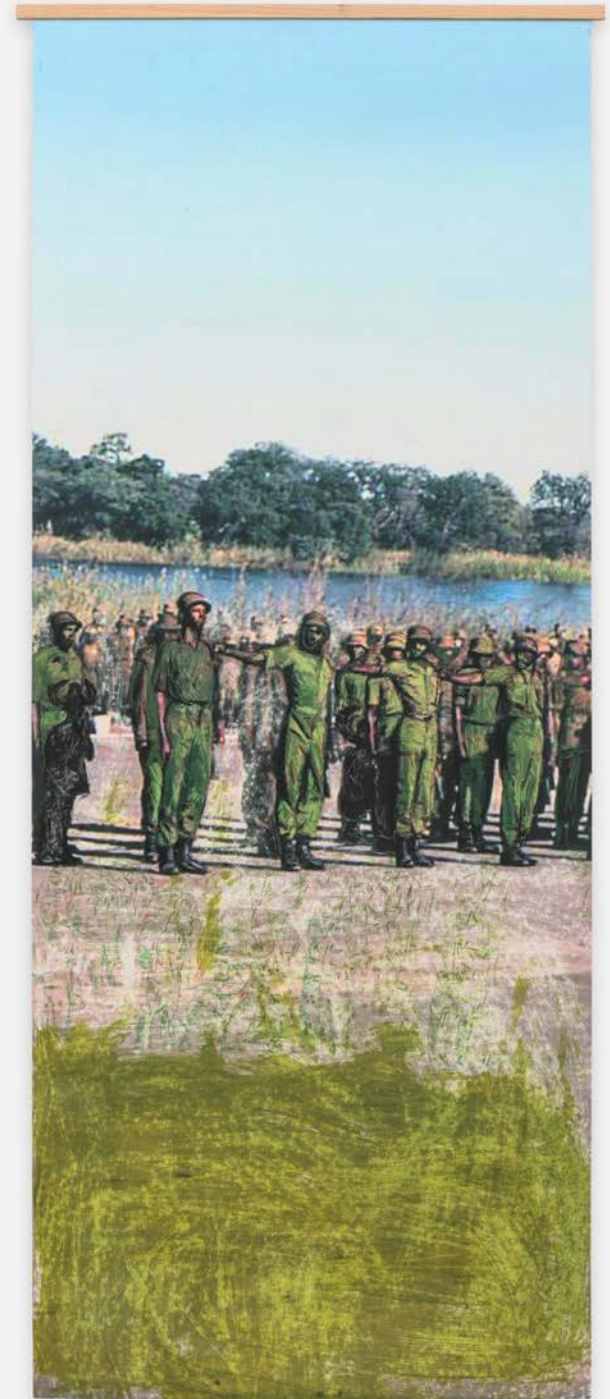

A

Ferdinand Dölberg
sie sagen es wird schon darüber gesprochen
2024
100 x 120 cm
Coal, chalk, acrylic on canvas

AD

Ferdinand Dölberg
Unterstützung von unten ist besser als von oben
2024
80 x 70 cm
Charcoal, chalk, acrylic on canvas

Helena Uambembe
When the Okavango runes dry.
2024
100 x 104 cm
watercolor, charcoal on paper

Helena Uambembe

Fresh waters.

2024

70 x 99 cm

watercolor, charcoal on Hahnemühle paper

Helena Uambembe
In the river
on the banks
Captain is calling
2024
200 x 80 cm
digital photo print, charcoal, color pencil